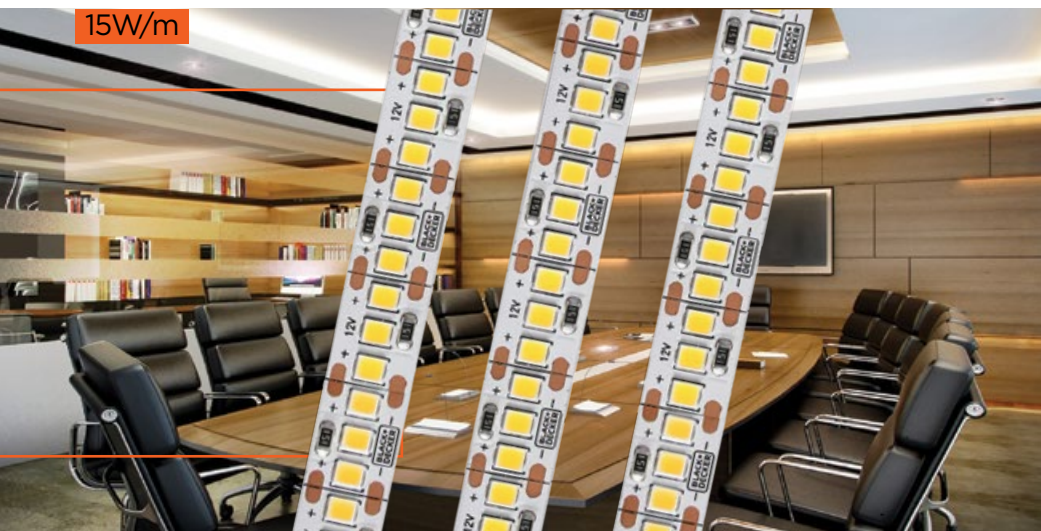

BDFL

Fita de Led 12V

15W/m

Tira Led 12V 15W/m

15W/m

Descrições Técnicas

Descripciones Técnicas

TENSÃO TENSIÓN
12V

FREQUÊNCIA FRECUENCIA
50 / 60 HZ

NÃO DIMERIZÁVEL
NO DIMERIZABLE

IRC
≥70

VIDA ÚTIL
15.000 horas

ÂNGULO FACHO ÁNGULO HAZ
180°