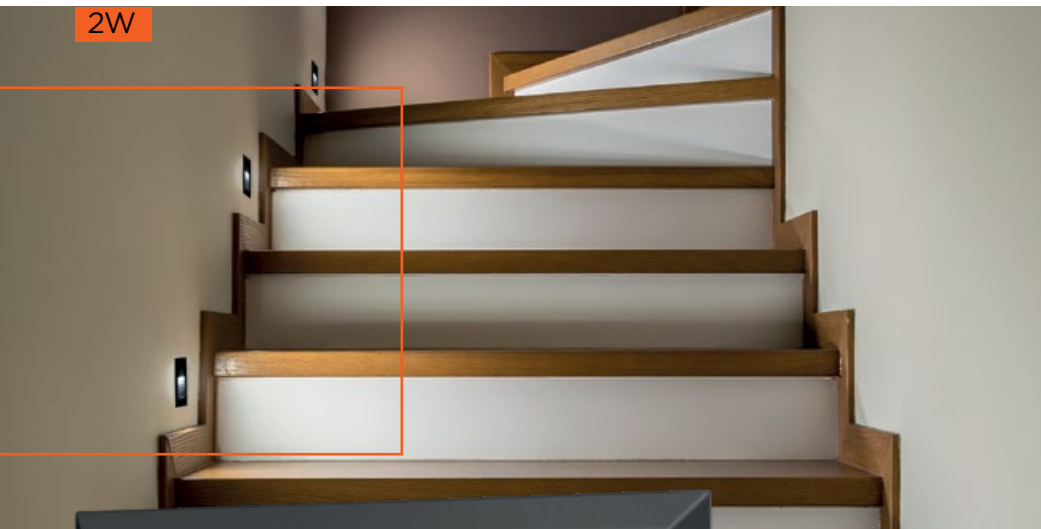

BDBL

Balizador de Parede

Baliza de Pared

2W

Descrições Técnicas

Descripciones Técnicas

TENSÃO TENSIÓN
100 - 240V

FREQUÊNCIA FRECUENCIA
50 / 60 HZ

NÃO DIMERIZÁVEL
NO DIMERIZABLE

IRC
≥80

MATERIAL
policarbonato

VIDA ÚTIL
15.000 horas

ÂNGULO FACHO ÁNGULO HAZ
115°