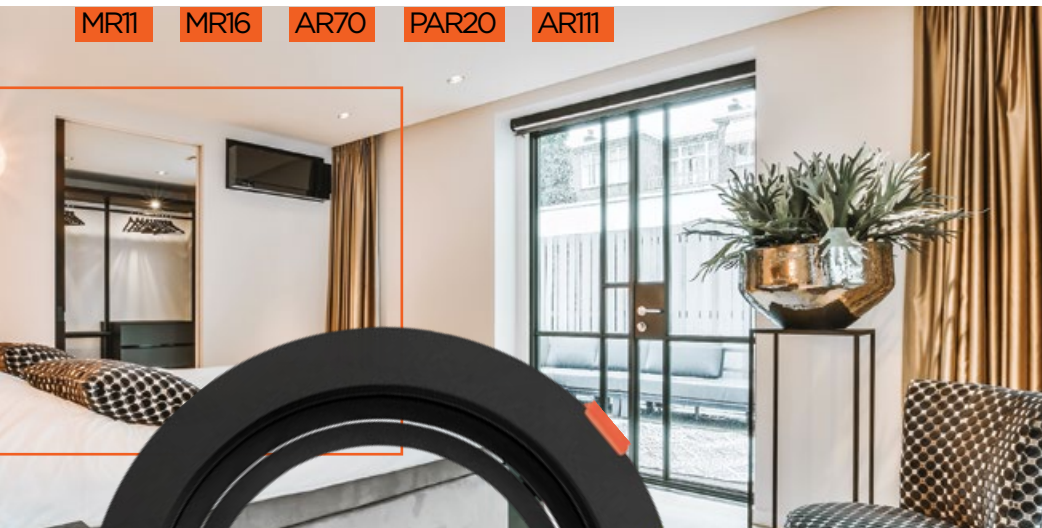

BDS3

Spot Decor Redondo

Spot Decor Redondo

MR11

MR16

AR70

PAR20

AR111

Descrições Técnicas

Descripciones
Técnicas

MATERIAL
spots - policarbonato
conectores - metal