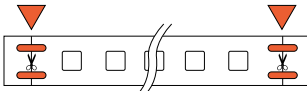

ÂNGULO FACHO ÁNGULO HAZ
180°

MODELO

FITA AVULSA SOLO TIRA

5m - FITA DE LED 120 LEDS 2835 /m TIRA LED

NÃO ACOMPANHA DRIVER
NO SIGUE AL CONDUCTOR

BDFL-0002-14	10W/m	● 2700K	1000 lm/m	≥0,5	8mm X 5mm	0 / 10	7898638305795
BDFL-0002-15	10W/m	● 4000K	1000 lm/m	≥0,5	8mm X 5mm	0 / 10	7898638305801
BDFL-0002-16	10W/m	○ 6500K	1000 lm/m	≥0,5	8mm X 5mm	0 / 10	7898638305818