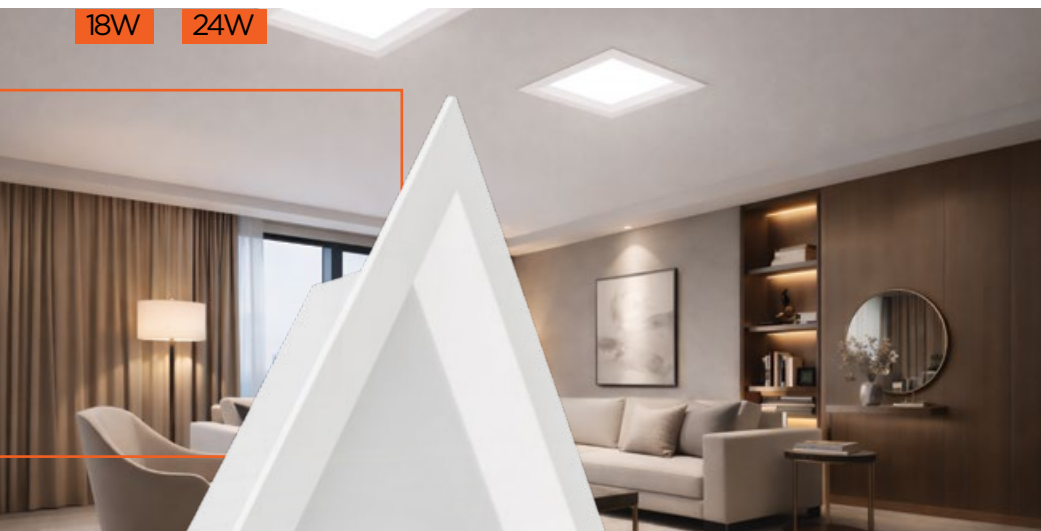

BDPR

Painel Recuado Embutir

Panel Rebatido Empotrable

18W

24W

Descrições Técnicas

Descripciones Técnicas

TENSÃO TENSIÓN
100 - 240V

CONECTOR
driver

FREQUÊNCIA FRECUENCIA
50 / 60 HZ

DIMERIZÁVEL
DIMEZIZABLE

IRC
≥80

MATERIAL
plástico e componentes eletrônicos
componentes plásticos y electrónicos

VIDA ÚTIL
15.000 horas

ÂNGULO FACHO ÁNGULO HAZ
110°