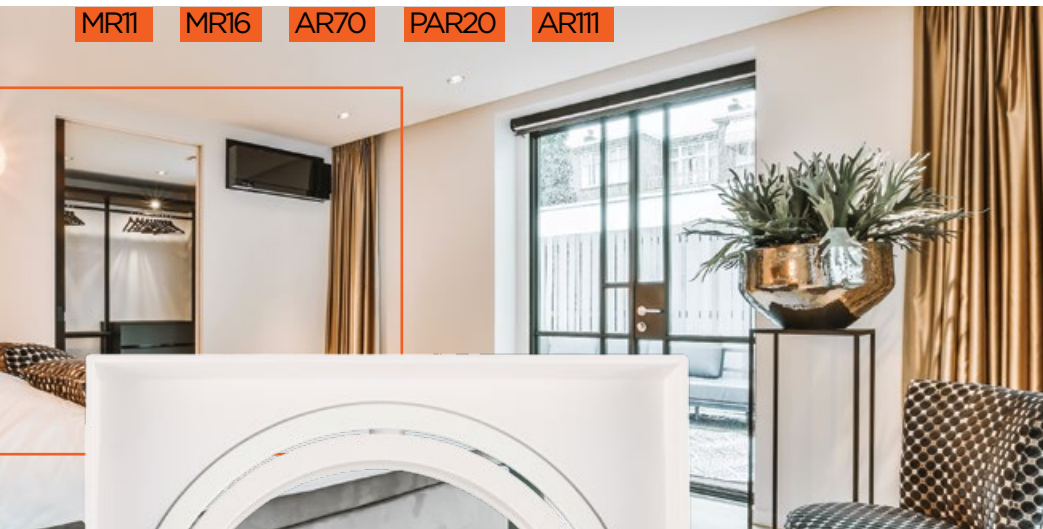

BDS5

Spot Decor No Frame

Spot Decor No Frame

MR11

MR16

AR70

PAR20

AR111

Descrições Técnicas

Descripciones
Técnicas

MATERIAL
spots - policarbonato
conectores - metal