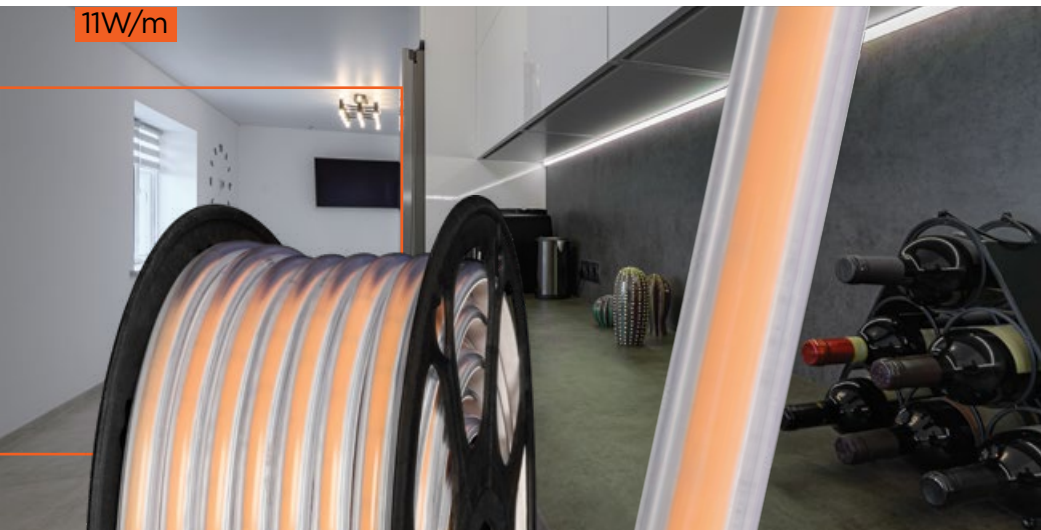

BDFL

Fita de Led COB Plug & Play

Tira Led COB

11W/m 127/220V

11W/m

Descrições Técnicas

Descripciones
Técnicas

TENSÃO TENSIÓN
127V / 220V

FREQUÊNCIA FRECUENCIA
50 / 60 HZ

NÃO DIMERIZÁVEL
NO DIMERIZABLE

IRC
≥80

VIDA ÚTIL
15.000 horas

ÂNGULO FACHO ÂNGULO HAZ
180°