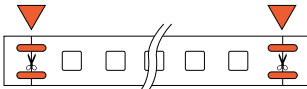

MODELO

FITA AVULSA SOLO TIRA

5m - FITA DE LED 240 LEDS 2835 /m TIRA LED

NÃO ACOMPANHA DRIVER
NO SIGUE AL CONDUCTOR

BDFL-0002-17	18W/m	● 2700K	1800 lm/m	≥0,5	8mm X 5mm	0 / 10	7898638305825
BDFL-0002-18	18W/m	● 4000K	1800 lm/m	≥0,5	8mm X 5mm	0 / 10	7898638305832
BDFL-0002-19	18W/m	○ 6500K	1800 lm/m	≥0,5	8mm X 5mm	0 / 10	7898638305849

CORTE A CADA 1CM
CORTAR CADA 1CM

TABELA DE COMPATILIDADE ENTRE DRIVERS E FITAS LED.
TABLA DE COMPATIBILIDAD DE CONTROLADORES Y TIRAS DE LED.

18 até 5m
W/m | BDFL-0002-92
BDFL-0002-93

APLICAÇÃO
APLICACIÓN

Ideal para aplicação em móveis, espelhos, nichos, sancas, corrimãos, rodapés e degraus.
Ideal para aplicación en muebles, espejos, nichos, molduras de corona, pasamanos, rodapiés y escalones.

PRONTO PARA INSTALAR
LISTO PARA INSTALAR