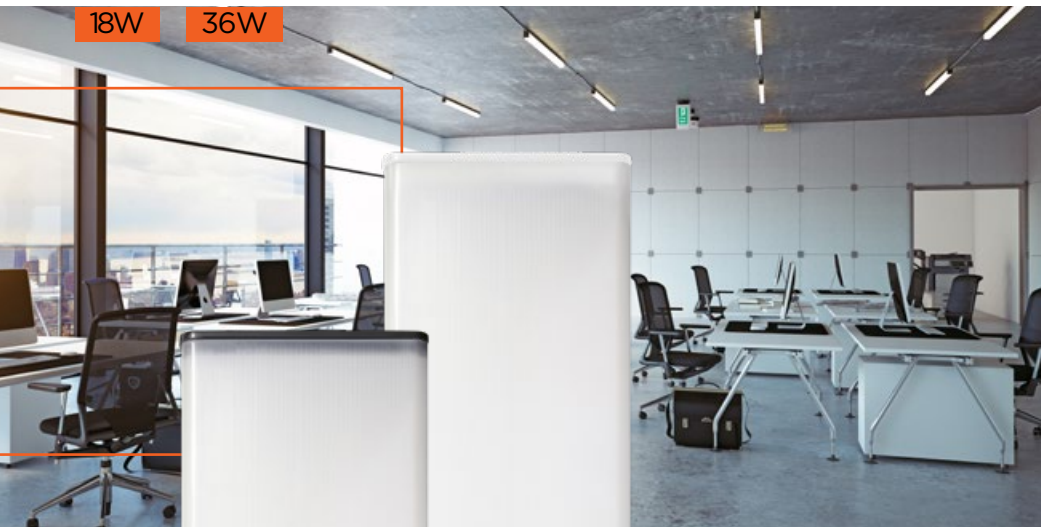

BDLL

Luminária Linear Controller

Luminaria Lineal Controller

18W

36W

Descrições Técnicas

Descripciones
Técnicas

TENSÃO TENSIÓN
100 - 240V

CONECTOR
fio cable

FREQUÊNCIA FRECUENCIA
50 / 60 HZ

NÃO DIMERIZÁVEL
NO DIMERIZABLE

IRC
≥80

MATERIAL
plástico e componentes eletrónicos
plastic y componentes electrónicos

VIDA ÚTIL
15.000 horas