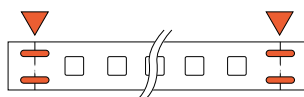

MODELO

VOL-
TAGEM
VOLTAJE

mm/mm/m

KIT / FITA + PLUGUE TIRA + ENCHUFE

+ TERMINAL E ABRAÇADEIRAS
+ TERMINAL Y ABRAZADERAS

5M - KITS FITA DE LED 120 LEDS 5050 /m KITS TIRA LED

NÃO NECESSITA DE DRIVER
NO SE NECESITA CONDUCTOR

BDFL-0001-13	10W/m	● 2700K	650 lm/m	127V	≥0,5	16,2mm X 6,2mm X 5m	0 / 10	7898638304019
BDFL-0001-14	10W/m	○ 6000K	650 lm/m	127V	≥0,5	16,2mm X 6,2mm X 5m	0 / 10	7898638304026
BDFL-0001-15	10W/m	● 2700K	650 lm/m	220V	≥0,5	16,2mm X 6,2mm X 5m	0 / 10	7898638304033
BDFL-0001-16	10W/m	○ 6000K	650 lm/m	220V	≥0,5	16,2mm X 6,2mm X 5m	0 / 10	7898638304040

CORTE A CADA 100CM
CORTAR CADA 100CM

PROTEÇÃO IP67
PROTECCIÓN IP67

APLICAÇÃO

APLICACIÓN

Ideal para aplicação em móveis, espelhos, nichos, sancas, corrimãos, rodapés e degraus.

Ideal para aplicación en muebles, espejos, nichos, molduras de corona, pasamanos, rodapiés y escalones.

12
MESES
GARANTIA
12 meses
de garantia

PRONTO PARA INSTALAR
LISTO PARA INSTALAR