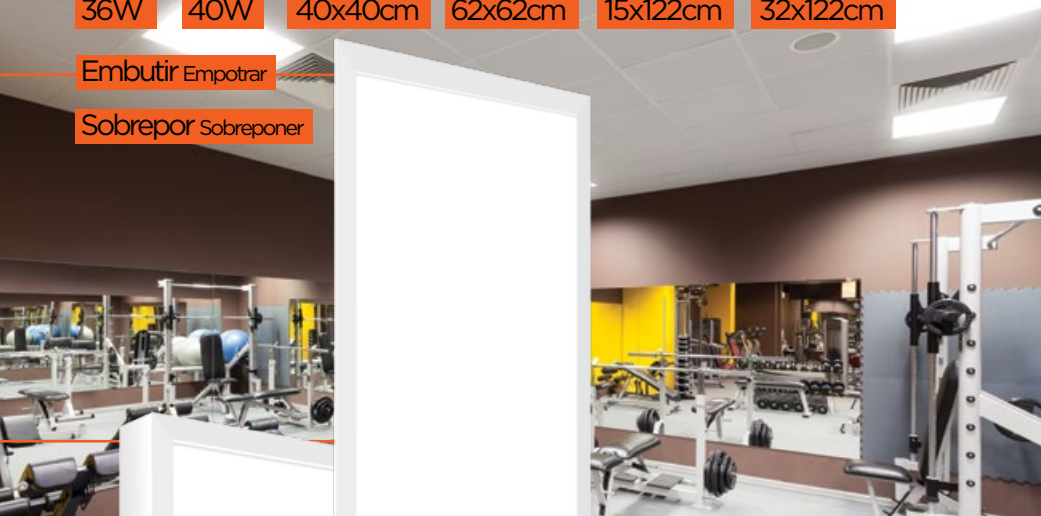

32x122cm

Embutir Empotrar

Sobrepor Sobreponer

Descrições Técnicas

Descripciones Técnicas

TENSÃO TENSIÓN
100 - 240V

CONECTOR
driver

FREQUÊNCIA FRECUENCIA
50 / 60 HZ