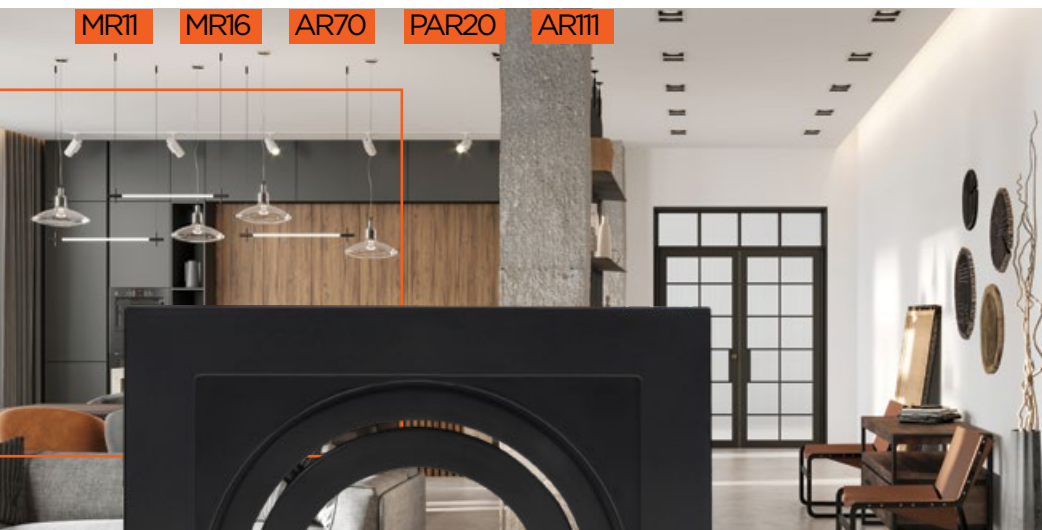

BDS3

Spot Decor Quadrado

Spot Decor Cuadrado

MR11

MR16

AR70

PAR20

AR111

Descrições Técnicas

Descripciones
Técnicas

MATERIAL
spots - policarbonato
conectores - metal