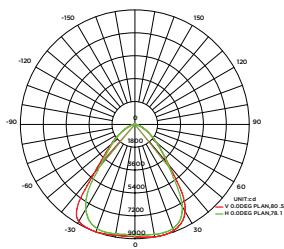

MATERIAL
plástico e alumínio
plastic and aluminum

VIDA ÚTIL
50.000 horas

ÂNGULO FACHO ÁNGULO HAZ
90°

MODELO

BDHB-0150-01 | 150W | ○ 6500K | 13500 lm | $\geq 0,90$ | Ø 300 X 115 | 0 / 1 | 7898638301988

150W