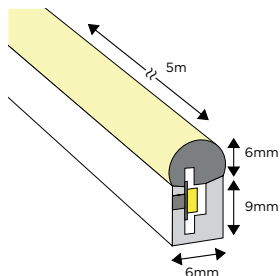

KIT

CORTE A CADA 100CM
CORTAR CADA 100CM

APLICAÇÃO

APLICACIÓN

Ideal para aplicação em móveis, espelhos, nichos, sancas, corrimãos, rodapés e degraus.

Ideal para aplicación en muebles, espejos, nichos, molduras de corona, pasamanos, rodapiés y escalones.