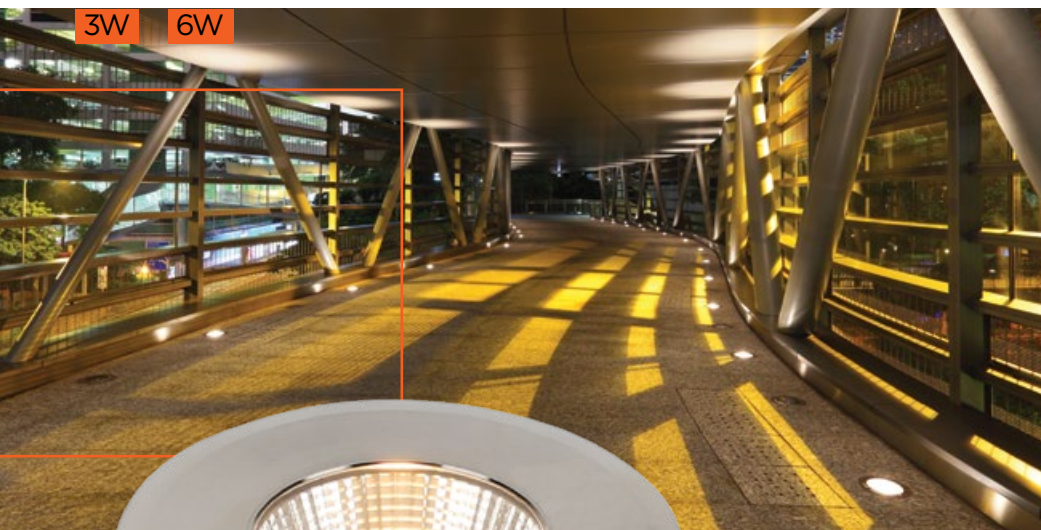

BDS4

Spot Inox Piso

Spot Inoxidable Piso

3W

6W

Descrições Técnicas

Descripciones
Técnicas

TENSÃO TENSIÓN
100 - 240V

CONECTOR
fio cable

FREQUÊNCIA FRECUENCIA
50 / 60 HZ

NÃO DIMERIZÁVEL
NO DIMERIZABLE

IRC
≥80

MATERIAL
inox e policarbonato
acero inoxidable y policarbonato

VIDA ÚTIL
15.000 horas

ÂNGULO FACHO ÁNGULO HAZ
20°