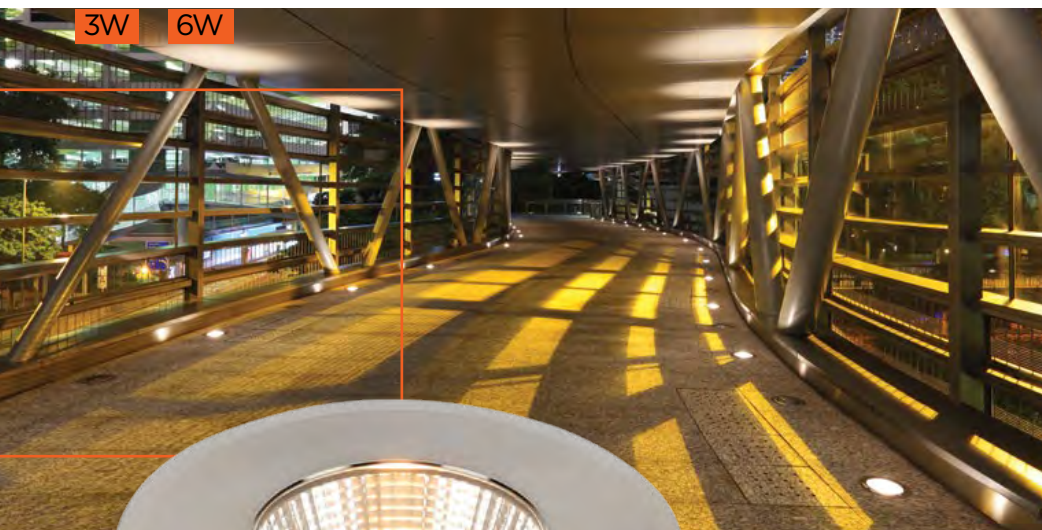

Ideal para aplicación en jardines o zonas exteriores.

PRONTO PARA INSTALAR
LISTO PARA INSTALAR

BDS4

Spot Inox Piso

Spot Inoxidable Piso

3W

6W

Descrições Técnicas