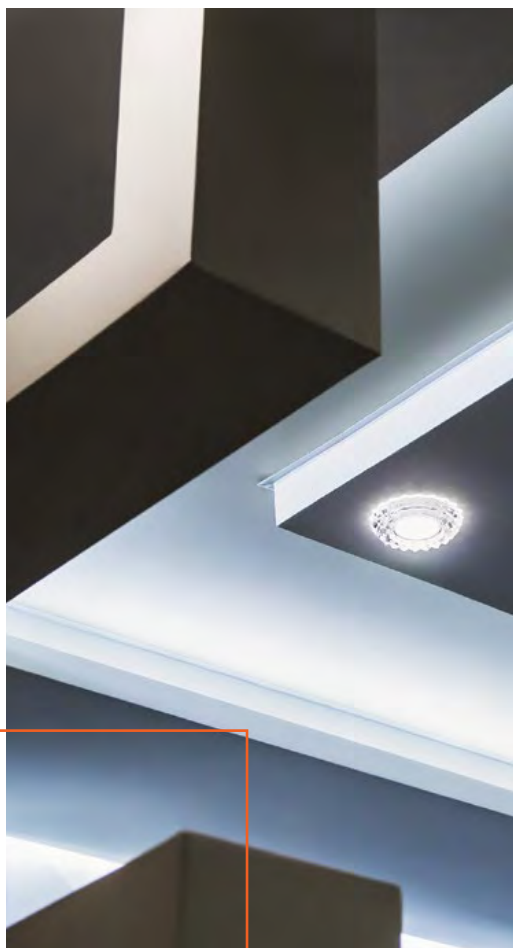

APLICACIÓN

APLICACIÓN

Ideal para lustres
e plafones.
Ideal para lámparas
y plafones.

Fitas LED

Tiras LED

seção
sección

Plug & Play 127V e 220V

BDFL