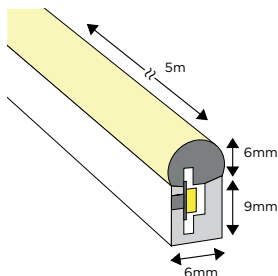

KIT

CORTE A CADA 100CM
CORTAR CADA 100CM

APLICAÇÃO

APLICACIÓN

Ideal para aplicação em móveis, espelhos, nichos, sancas, corrimãos, rodapés e degraus.

Ideal para aplicación en muebles, espejos, nichos, molduras de corona, pasamanos, rodapiés y escalones.