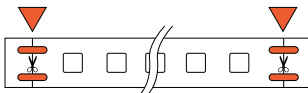

ÂNGULO FACHO ÁNGULO HAZ
180°

MODELO

FITA AVULSA SOLO TIRA

5m - FITA DE LED 120 LEDS 2835 /m TIRA LED

NÃO ACOMPANHA DRIVER
NO SIGUE AL CONDUCTOR

| | | | | | | | |
|--------------|-------|---------|-----------|------|-----------|--------|---------------|
| BDFL-0002-14 | 10W/m | ● 2700K | 1000 lm/m | ≥0,5 | 8mm X 5mm | 0 / 10 | 7898638305795 |
| BDFL-0002-15 | 10W/m | ● 4000K | 1000 lm/m | ≥0,5 | 8mm X 5mm | 0 / 10 | 7898638305801 |
| BDFL-0002-16 | 10W/m | ○ 6500K | 1000 lm/m | ≥0,5 | 8mm X 5mm | 0 / 10 | 7898638305818 |