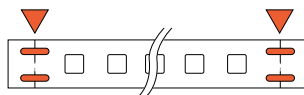

CORTE A CADA 100CM
CORTAR CADA 100CM

PROTEÇÃO IP67
PROTECCIÓN IP67

APLICAÇÃO

APLICACIÓN

Ideal para aplicação em móveis, espelhos, nichos, sancas, corrimãos, rodapés e degraus.

Ideal para aplicación en muebles, espejos, nichos, molduras de corona, pasamanos, rodapiés y escalones.