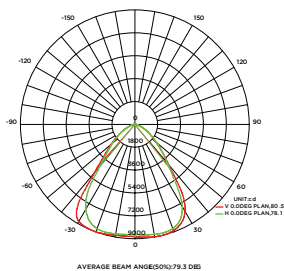

MATERIAL
plástico e alumínio
plastic and aluminum

VIDA ÚTIL
50.000 horas

ÂNGULO FACHO ÁNGULO HAZ
90°

MODELO

BDHB-0150-01 | 150W | ○ 6500K | 13500 lm | $\geq 0,90$ | Ø 300 X 115 | 0 / 1 | 7898638301988

150W