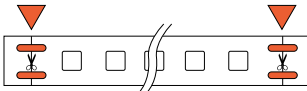

MODELO

FITA AVULSA SOLO TIRA

5m - FITA DE LED 240 LEDS 2835 /m TIRA LED

NÃO ACOMPANHA DRIVER
NO SIGUE AL CONDUCTOR

BDFL-0002-17	18W/m	● 2700K	1800 lm/m	≥0,5	8mm X 5mm	0 / 10	7898638305825
BDFL-0002-18	18W/m	● 4000K	1800 lm/m	≥0,5	8mm X 5mm	0 / 10	7898638305832
BDFL-0002-19	18W/m	○ 6500K	1800 lm/m	≥0,5	8mm X 5mm	0 / 10	7898638305849

CORTE A CADA 1CM
CORTAR CADA 1CM

TABELA DE COMPATILIDADE ENTRE DRIVERS E FITAS LED.
TABLA DE COMPATIBILIDAD DE CONTROLADORES Y TIRAS DE LED.

18 até 5m
W/m | BDFL-0002-92
BDFL-0002-93

APLICAÇÃO

APLICACIÓN

Ideal para aplicação em móveis, espelhos, nichos, sancas, corrimãos, rodapés e degraus.

Ideal para aplicación en muebles, espejos, nichos, molduras de corona, pasamanos, rodapiés y escalones.

PRONTO PARA INSTALAR
LISTO PARA INSTALAR