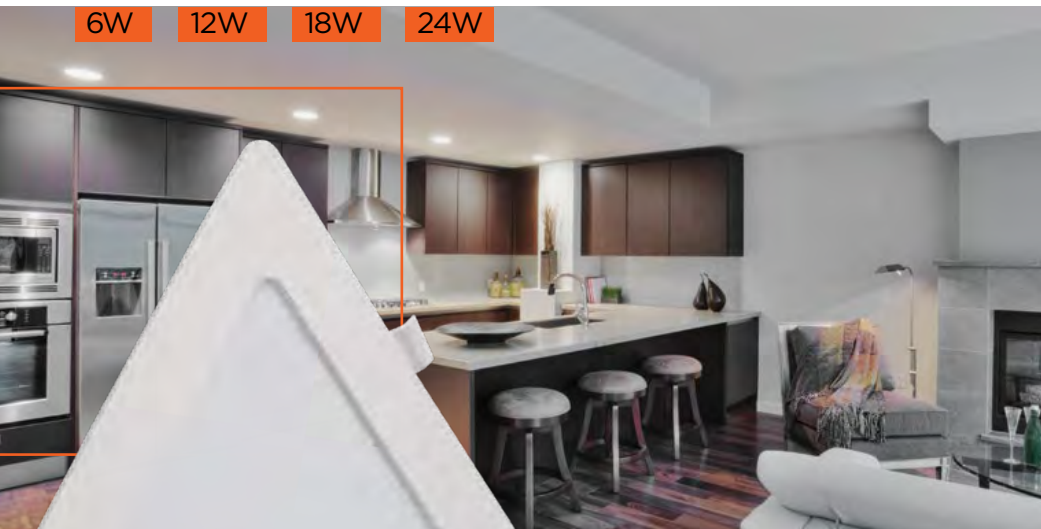

BDPD

Painel Eco Embutir Branco

Panel Eco Empotrar Blanco

6W

12W

18W

24W

Descrições Técnicas

Descripciones
Técnicas

TENSÃO TENSIÓN
100 - 240V

CONECTOR
driver

FREQUÊNCIA FRECUENCIA
50 / 60 HZ

NÃO DIMERIZÁVEL
NO DIMERIZABLE

IRC
≥80

MATERIAL
plástico de engenharia e metal
metal y plástico de ingeniería

VIDA ÚTIL
15.000 horas

ÂNGULO FACHO ÂNGULO HAZ
120°