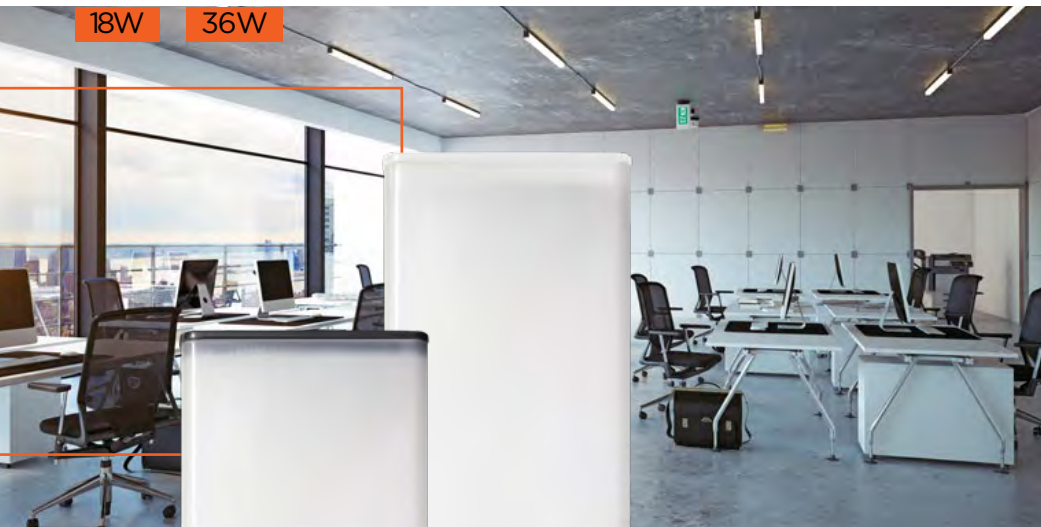

BDLL

Luminária Linear Controller

Luminaria Lineal Controller

18W

36W

Descrições Técnicas

Descripciones
Técnicas

TENSÃO TENSIÓN
100 - 240V

CONECTOR
fio cable

FREQUÊNCIA FRECUENCIA
50 / 60 HZ

NÃO DIMERIZÁVEL
NO DIMERIZABLE

IRC
≥80

MATERIAL
plástico e componentes eletrónicos
plastic y componentes electrónicos

VIDA ÚTIL
15.000 horas